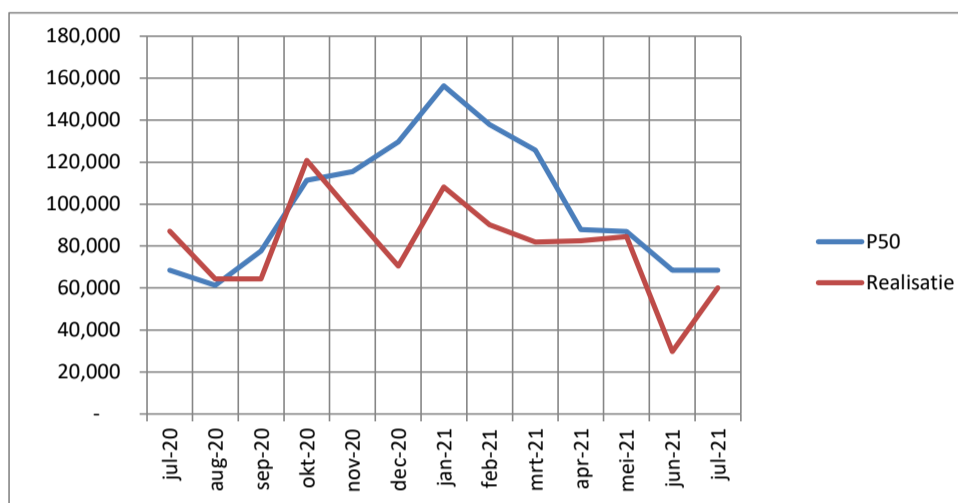

Kennemerwind: maandelijkse opbrengsten WIND in kWh tot en met juli 2021

| Burgervlotbrug | | | |
|----------------|--------|------------|------------|
| % windex | maand | kWh | |
| | | P50 | realisatie |
| 0.0500 | aug-20 | 700,000 | 846,736 |
| 0.0633 | sep-20 | 886,200 | 832,636 |
| 0.0908 | okt-20 | 1,271,200 | 1,352,270 |
| 0.0941 | nov-20 | 1,317,400 | 1,325,914 |
| 0.1057 | dec-20 | 1,479,800 | 1,119,498 |
| 0.1274 | jan-21 | 1,783,600 | 1,295,460 |
| 0.1124 | feb-21 | 1,573,600 | 1,184,690 |
| 0.1024 | mrt-21 | 1,433,600 | 1,215,276 |
| 0.0716 | apr-21 | 1,002,400 | 825,396 |
| 0.0708 | mei-21 | 991,200 | 845,360 |
| 0.0558 | jun-21 | 781,200 | 348,984 |
| 0.0558 | jul-21 | 781,200 | 742,000 |
| | jaar | 14,001,400 | 11,934,220 |

| Monnik en Windpark Zijpe | | | |
|--------------------------|--------|-----------|------------|
| % windex | maand | kWh | |
| | | P50 | realisatie |
| 0.0558 | jul-20 | 68,467 | 87,131 |
| 0.0500 | aug-20 | 61,350 | 64,377 |
| 0.0633 | sep-20 | 77,669 | 64,270 |
| 0.0908 | okt-20 | 111,412 | 120,750 |
| 0.0941 | nov-20 | 115,461 | 95,289 |
| 0.1057 | dec-20 | 129,694 | 70,589 |
| 0.1274 | jan-21 | 156,320 | 108,120 |
| 0.1124 | feb-21 | 137,915 | 90,128 |
| 0.1024 | mrt-21 | 125,645 | 81,995 |
| 0.0716 | apr-21 | 87,853 | 82,433 |
| 0.0708 | mei-21 | 86,872 | 84,553 |
| 0.0558 | jun-21 | 68,467 | 29,695 |
| 0.0558 | jul-21 | 68,467 | 60,101 |
| | jaar | 1,295,589 | 1,039,431 |