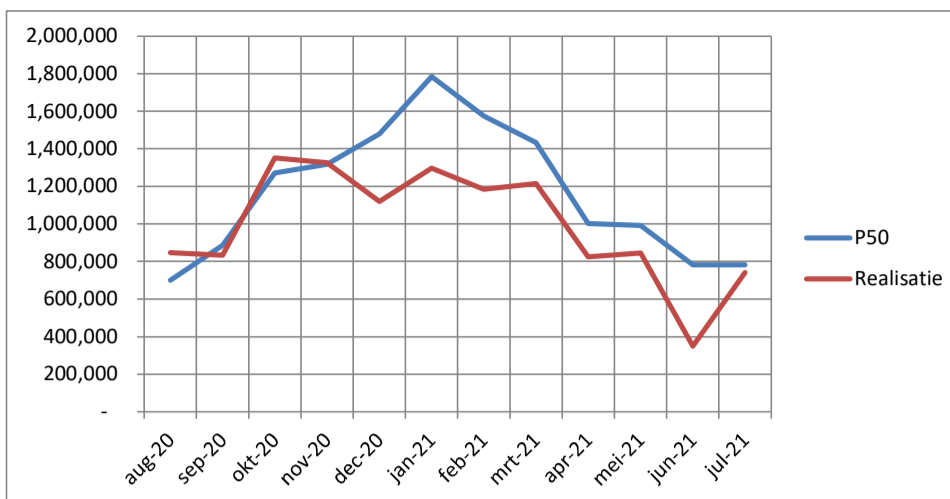

Kennemerwind: maandelijkse opbrengsten WIND in kWh tot en met juli 2021

| Burgervlotbrug | | | |
|----------------|--------|------------|------------|
| % windex | maand | kWh | |
| | | P50 | realisatie |
| 0.0500 | aug-20 | 700,000 | 846,736 |
| 0.0633 | sep-20 | 886,200 | 832,636 |
| 0.0908 | okt-20 | 1,271,200 | 1,352,270 |
| 0.0941 | nov-20 | 1,317,400 | 1,325,914 |
| 0.1057 | dec-20 | 1,479,800 | 1,119,498 |
| 0.1274 | jan-21 | 1,783,600 | 1,295,460 |
| 0.1124 | feb-21 | 1,573,600 | 1,184,690 |
| 0.1024 | mrt-21 | 1,433,600 | 1,215,276 |
| 0.0716 | apr-21 | 1,002,400 | 825,396 |
| 0.0708 | mei-21 | 991,200 | 845,360 |
| 0.0558 | jun-21 | 781,200 | 348,984 |
| 0.0558 | jul-21 | 781,200 | 742,000 |
| | jaar | 14,001,400 | 11,934,220 |

| Monnik en Windpark Zijpe | | | |
|--------------------------|--------|-----------|------------|
| % windex | maand | kWh | |
| | | P50 | realisatie |
| 0.0558 | jul-20 | 68,467 | 87,131 |
| 0.0500 | aug-20 | 61,350 | 64,377 |
| 0.0633 | sep-20 | 77,669 | 64,270 |
| 0.0908 | okt-20 | 111,412 | 120,750 |
| 0.0941 | nov-20 | 115,461 | 95,289 |
| 0.1057 | dec-20 | 129,694 | 70,589 |
| 0.1274 | jan-21 | 156,320 | 108,120 |
| 0.1124 | feb-21 | 137,915 | 90,128 |
| 0.1024 | mrt-21 | 125,645 | 81,995 |
| 0.0716 | apr-21 | 87,853 | 82,433 |
| 0.0708 | mei-21 | 86,872 | 84,553 |
| 0.0558 | jun-21 | 68,467 | 29,695 |
| 0.0558 | jul-21 | 68,467 | 60,101 |
| | jaar | 1,295,589 | 1,039,431 |